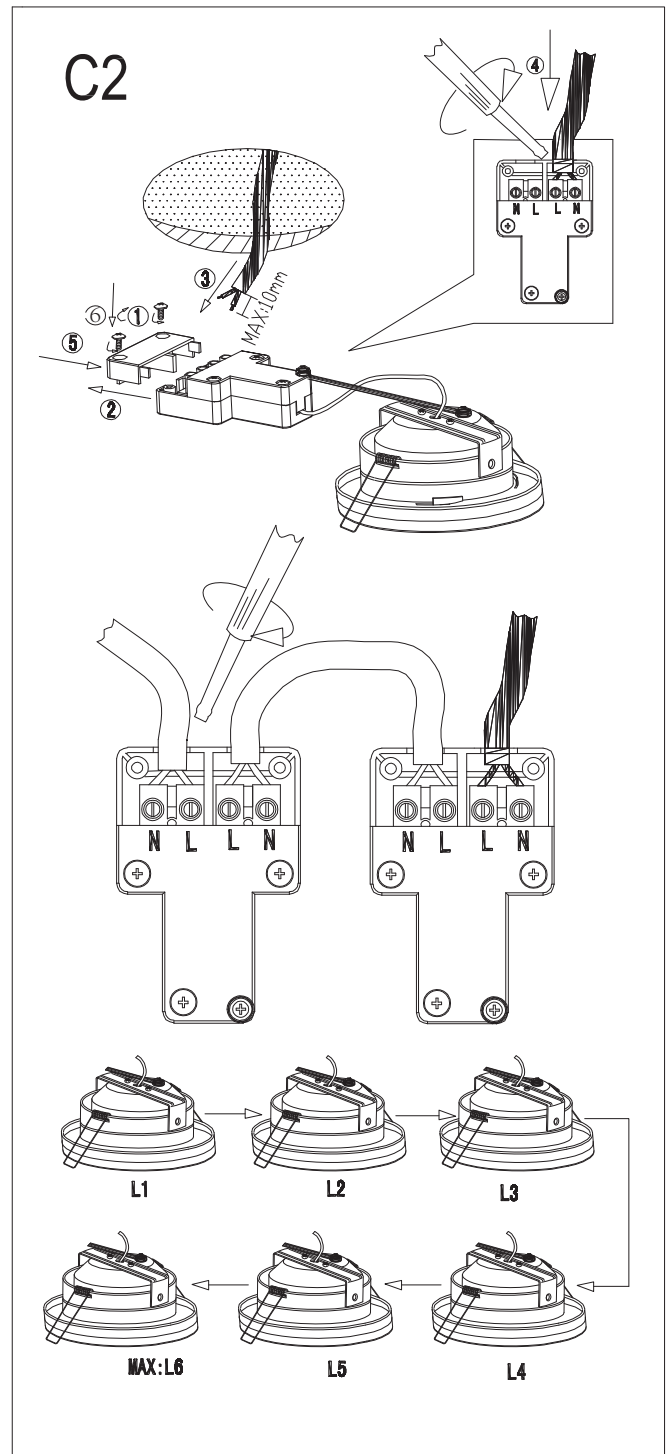

TWEEN LIGHT®

 Article No: 95917 95918 95962
 BAHAG AG
 Gutenbergstr. 21, 68167 Mannheim,
 Germany

www.bauhaus.info