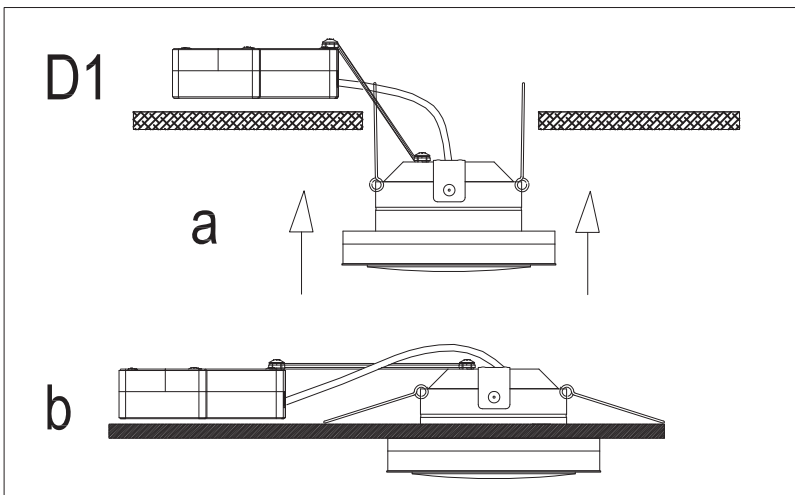

TWEEN LIGHT®

 Article No: 95917 95918 95962
 BAHAG AG
 Gutenbergstr. 21, 68167 Mannheim,
 Germany

www.bauhaus.info