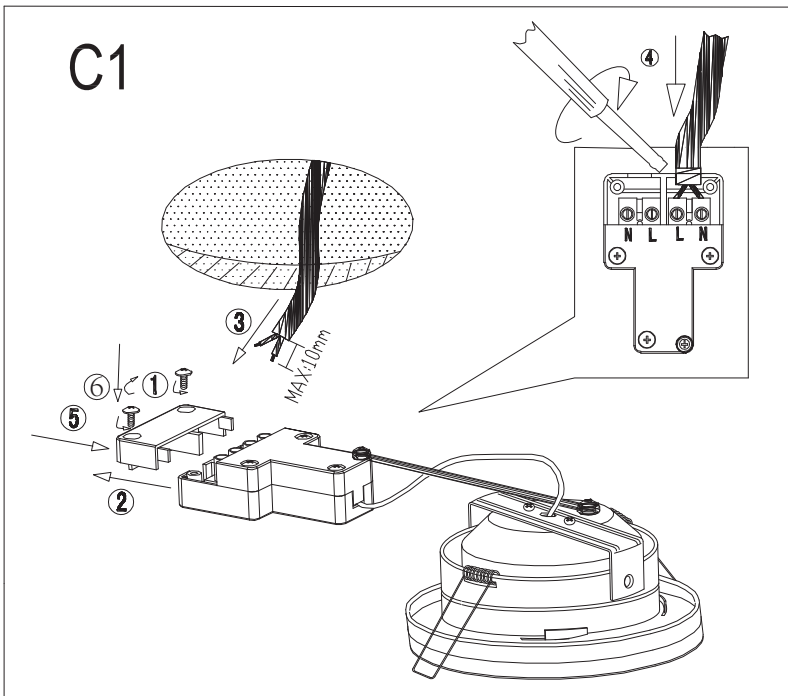

TWEEN LIGHT®

 Article No: 95917 95918 95962
 BAHAG AG
 Gutenbergstr. 21, 68167 Mannheim,
 Germany

www.bauhaus.info